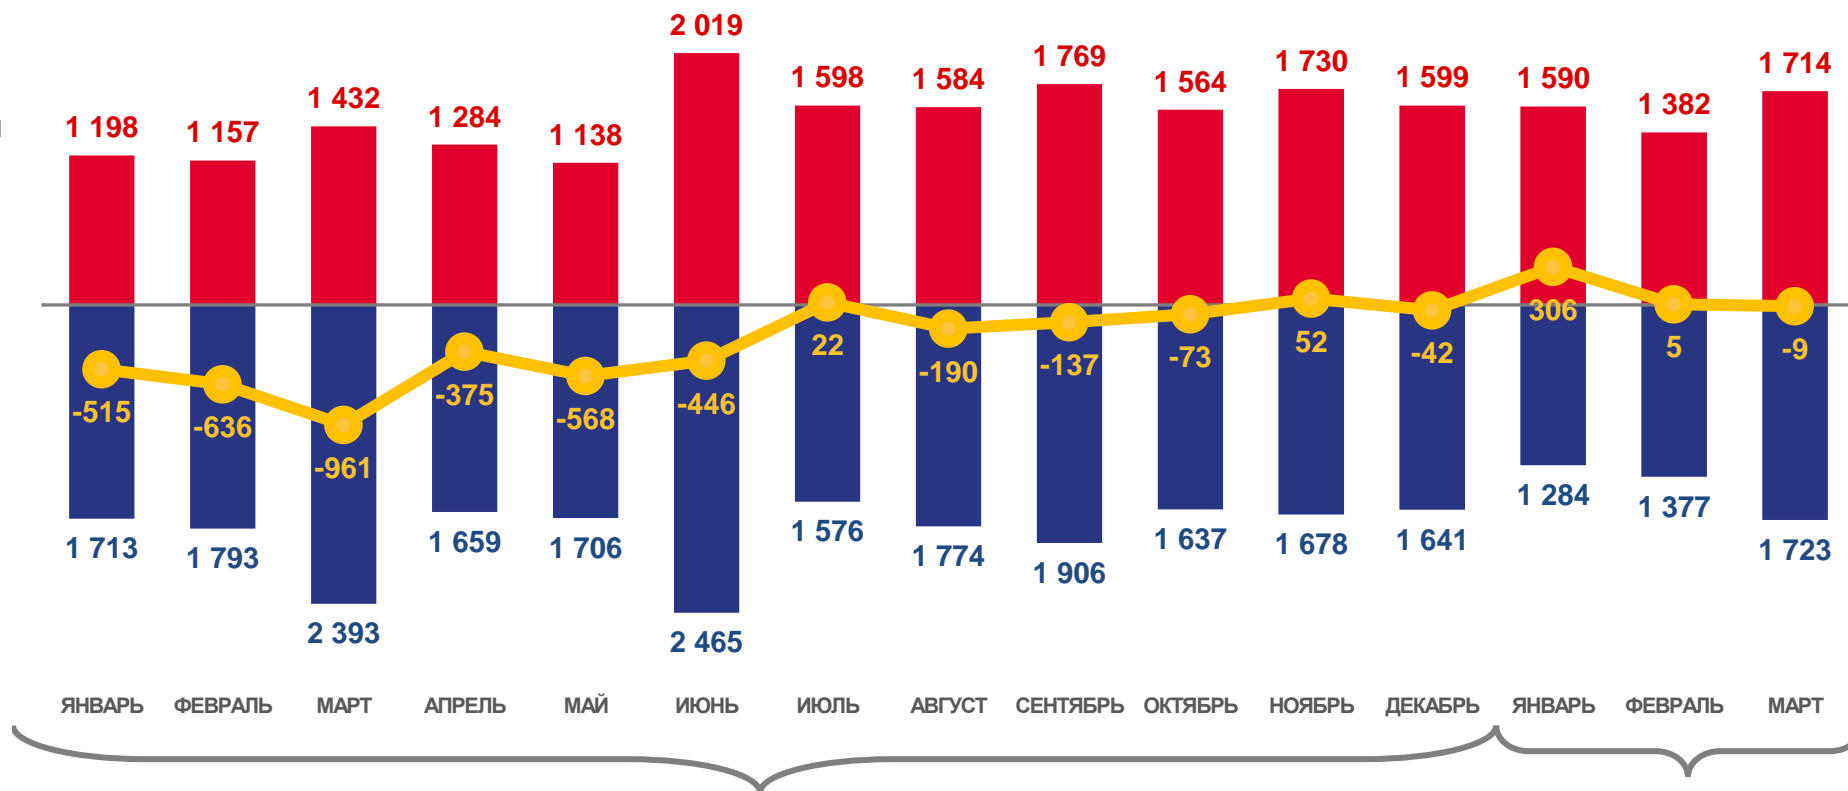

# 641

Число зарегистрированных разводов

■ Число браков

■ Число разводов

# ОБЩИЕ ИТОГИ МИГРАЦИИ НАСЕЛЕНИЯ САХАЛИНСКОЙ ОБЛАСТИ

ЧЕЛОВЕК

Оперативные показатели  
миграционного движения населения

за январь-март 2023 года

**4 686**

Число прибывших

**4 384**

Число выбывших

**302**

Миграционный прирост населения

2022

2023

■ Число прибывших
 ■ Число выбывших
 — Миграционный прирост

# МЕЖДУНАРОДНАЯ МИГРАЦИЯ