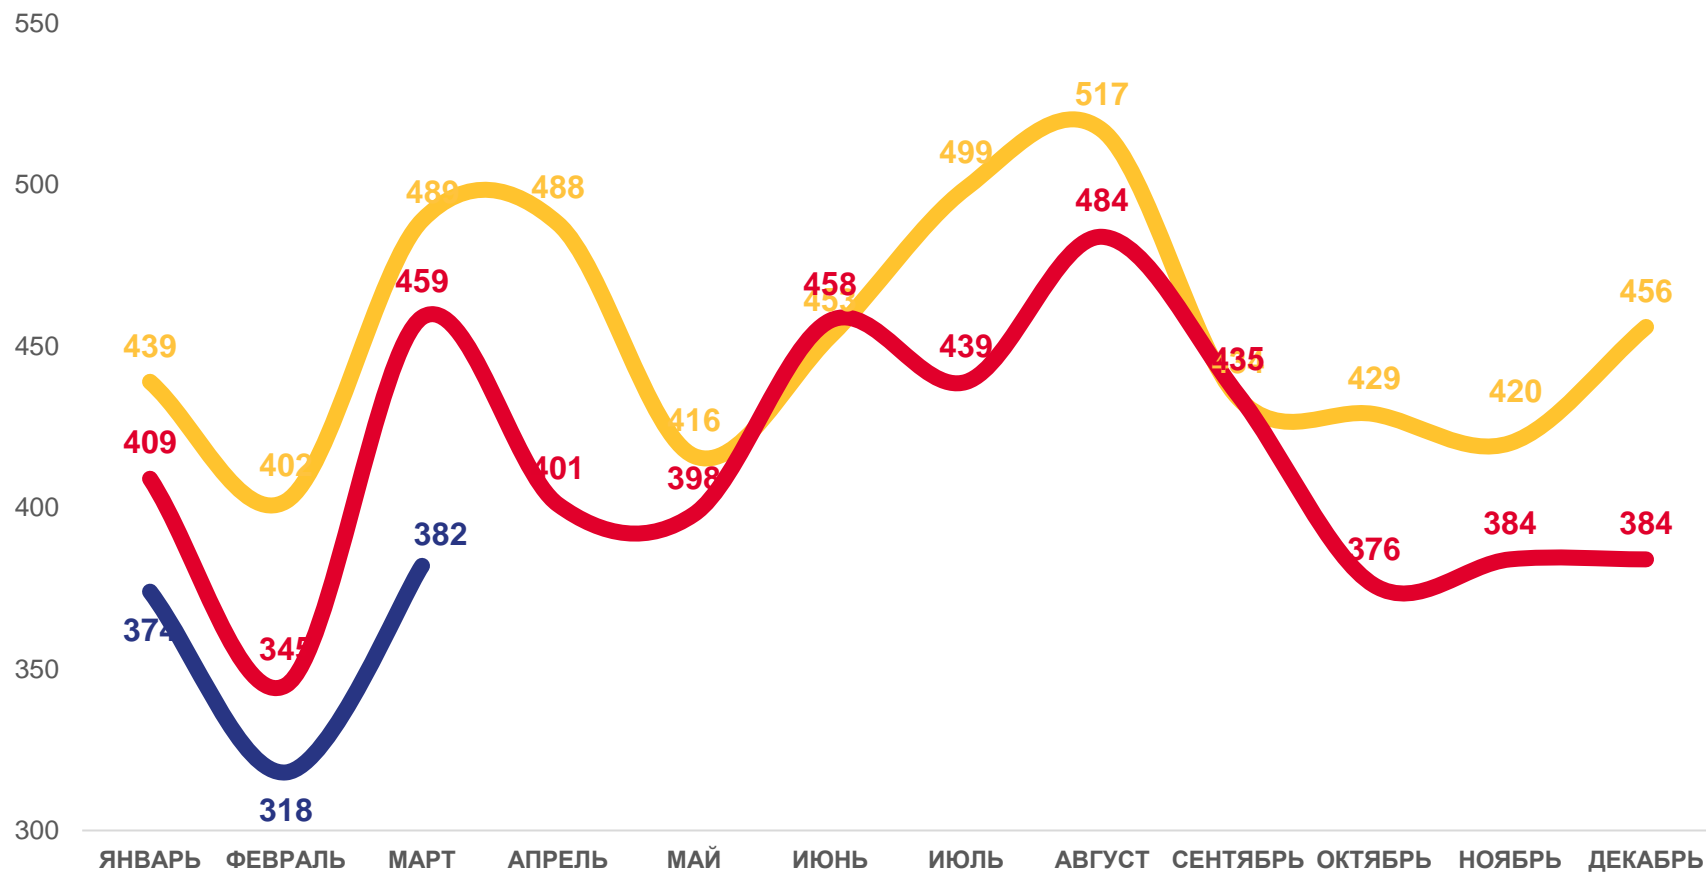

### РОЖДАЕМОСТЬ

за январь-март 2023 года

человек

# 1 074

Число зарегистрированных родившихся  
в расчете на 1000 человек

# 9,5

Коэффициент рождаемости  
изменение, %

# -11,5

к январю-марту 2022 года

2021 2022 2023