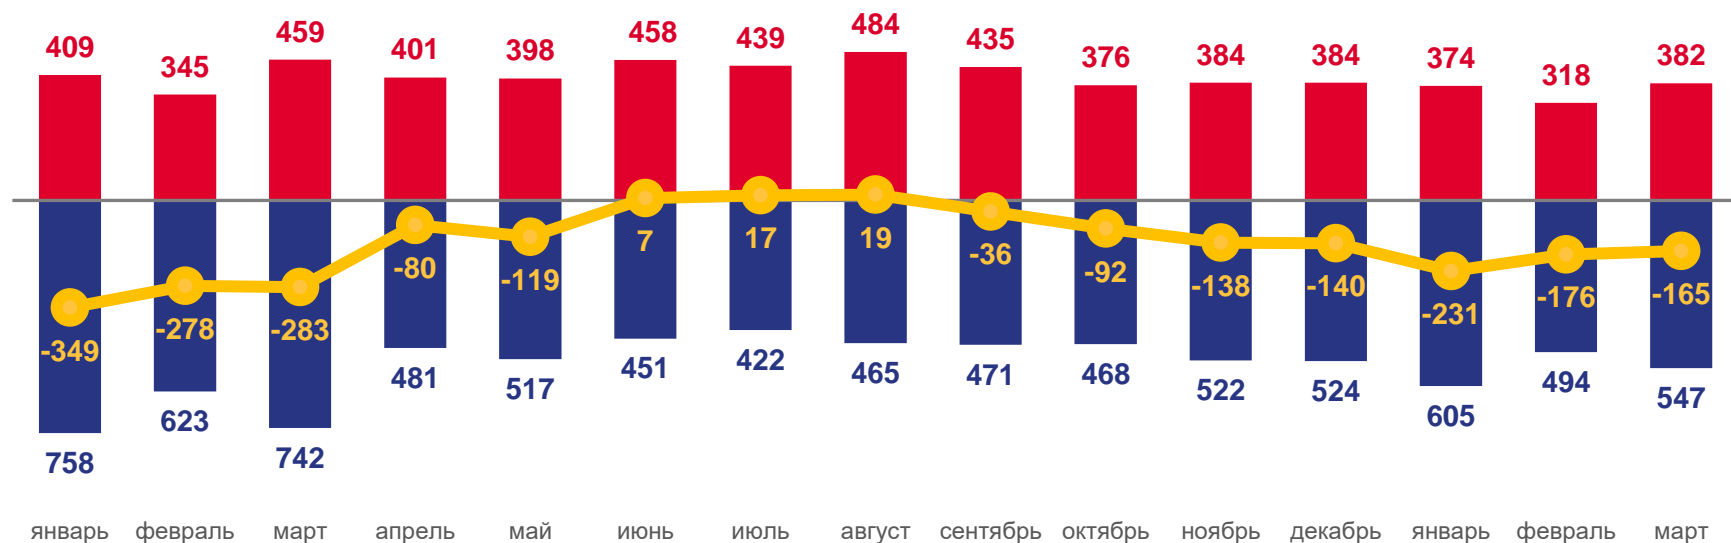

## ЧЕЛОВЕК

Оперативные показатели  
естественного движения населения

за январь-март 2023 года

**1 074** человека

Число родившихся

**1 646** человек

Число умерших

**-572** человек

Естественный прирост (убыль)

■ Число родившихся
 ■ Число умерших
 ~ Естественный прирост