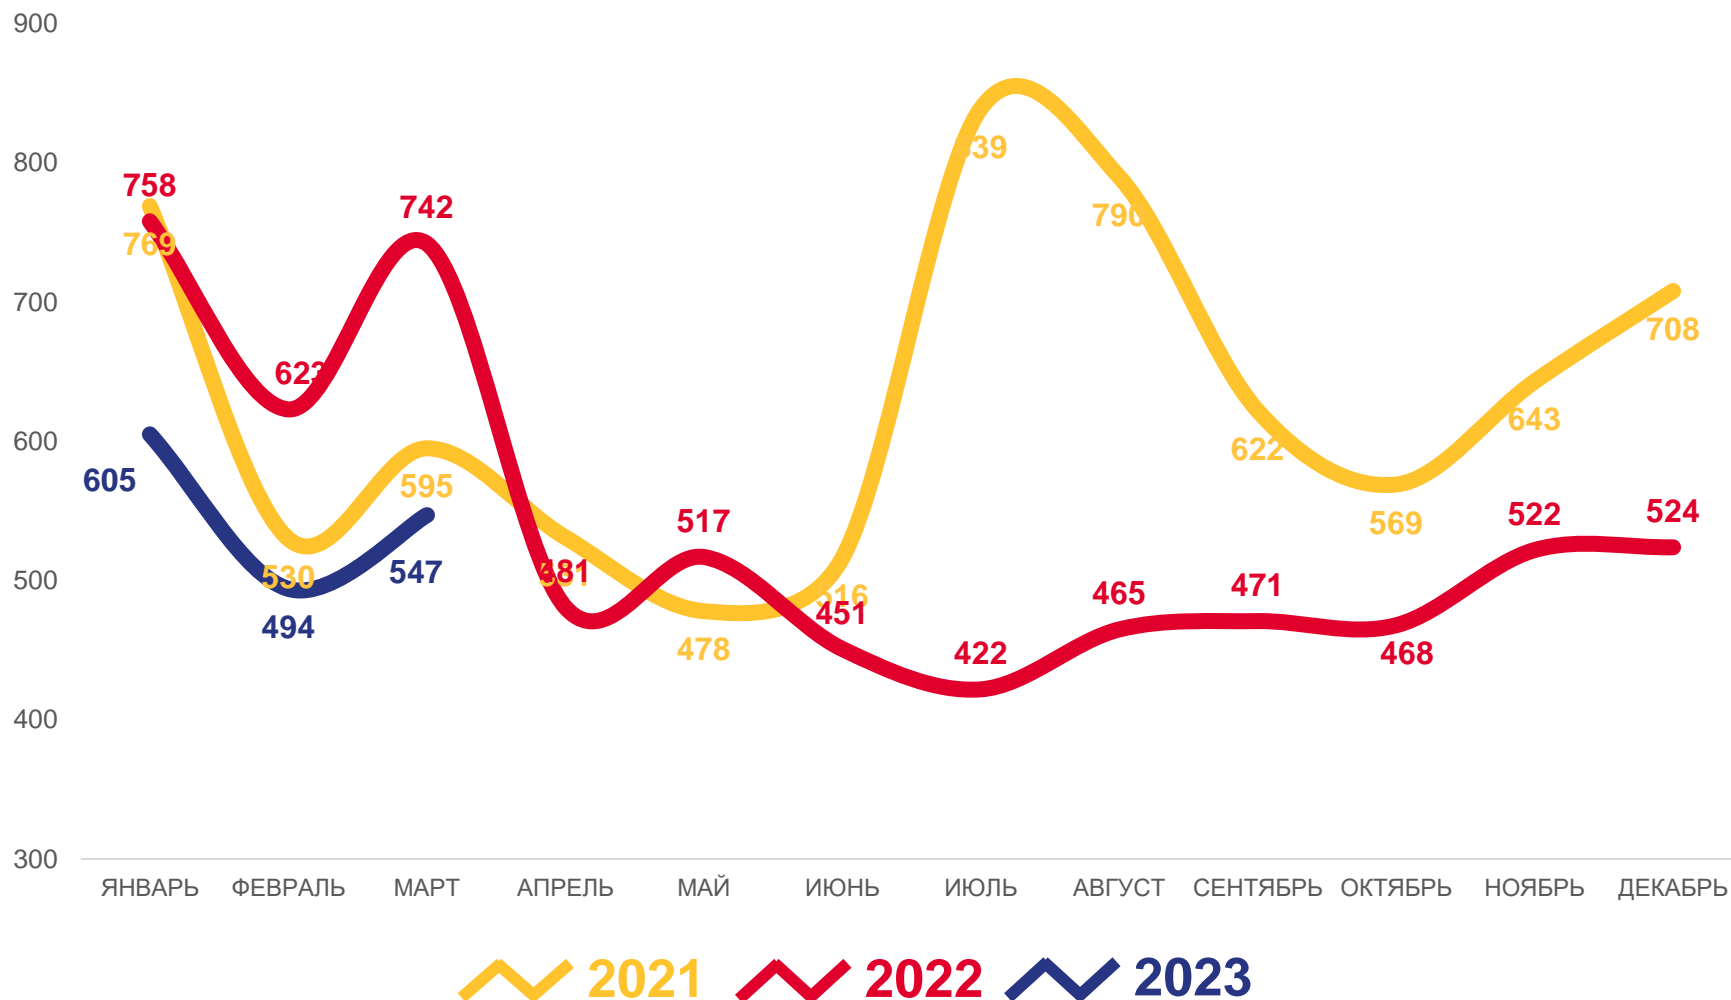

ЧИСЛО ЗАРЕГИСТРИРОВАННЫХ УМЕРШИХ

ЧЕЛОВЕК

СМЕРТНОСТЬ

за январь-март 2023 года

человек

1 646

Число зарегистрированных умерших

в расчете на 1000 человек

14,5

Коэффициент смертности

изменение, %

-22,5

к январю-марту 2022 года